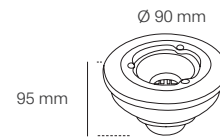

● Features:

- Texture:
  Slate:
  Slate

- Thickness: 3 cm
- Drain: $\varnothing$ 9 cm

• Certificate:

Standard DIN 51097:1992 – Class C.

• Access ramp:

• Optional drain valves:

Screwed A

Vertical N

All our shower trays comply with the water drainage requirements in accordance with Standard UNE EN 251:2014: Shower trays – Connecting dimensions.

1. ---
2. Drain valve not included. Screwed A (stainless steel), Vertical N (stainless steel).
3. ---