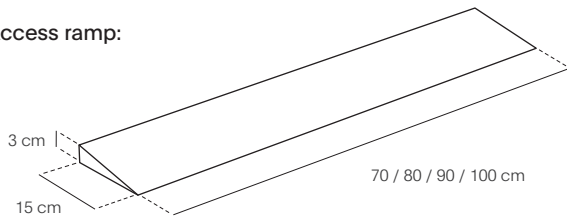

Stainless steel grid included

● STANDARD SHOWER TRAY VS GRAVITZERO®

Comparison based on the reference data of the best-selling standard model on the market.

		B																			
		70	75	80	85	90	100	110	120	130	140	150	160	170	180	190	200	210	230	250	
A	70	24,5 kg 3,8 kg	-	28 kg 4,3 kg	-	31,5 kg 4,8 kg	35 kg 5,3 kg	38,5 kg 5,8 kg	42 kg 6,3 kg	45,5 kg 6,9 kg	49 kg 7,4 kg	52,5 kg 7,9 kg	56 kg 8,4 kg	59,5 kg 8,9 kg	63 kg 9,5 kg	66,5 kg 10 kg	70 kg 10,5 kg	73,5 kg 11 kg	-	-	
	75	-	28,1 kg 4,3 kg	30 kg 4,5 kg	-	33,8 kg 5,1 kg	37,5 kg 5,7 kg	41,3 kg 6,2 kg	45 kg 6,8 kg	48,8 kg 7,4 kg	52,5 kg 7,9 kg	56,3 kg 8,5 kg	60 kg 9 kg	63,8 kg 9,5 kg	67,5 kg 10,1 kg	71,3 kg 10,7 kg	75 kg 11,2 kg	-	-	-	-
	80	-	-	32 kg 4,8 kg	-	36 kg 5,4 kg	40 kg 6 kg	44 kg 6,6 kg	48 kg 7,2 kg	52 kg 7,8 kg	56 kg 8,4 kg	60 kg 9 kg	64 kg 9,6 kg	68 kg 10,2 kg	72 kg 10,8 kg	76 kg 11,4 kg	80 kg 12 kg	84 kg 12,6 kg	-	-	-
	85	-	-	-	36,1 kg 5,4 kg	38,3 kg 5,7 kg	42,5 kg 7 kg	46,8 kg 7,7 kg	51 kg 7,7 kg	55,3 kg 8,3 kg	59,5 kg 8,9 kg	63,8 kg 9,6 kg	68 kg 10,2 kg	72,3 kg 10,8 kg	76,5 kg 11,5 kg	80,8 kg 12,1 kg	85 kg 12,8 kg	-	-	-	-
	90	-	-	-	-	40,5 kg 6 kg	45 kg 6,8 kg	49,5 kg 7,5 kg	54 kg 8,1 kg	58,5 kg 8,8 kg	63 kg 9,5 kg	67,5 kg 10,2 kg	72 kg 10,8 kg	76,5 kg 11,5 kg	81 kg 12,2 kg	85,5 kg 12,8 kg	90 kg 13,5 kg	94,5 kg 14,2 kg	-	-	-
	100	-	-	-	-	-	50 kg 7,5 kg	55 kg 8,2 kg	60 kg 9 kg	65 kg 9,7 kg	70 kg 10,5 kg	75 kg 11,3 kg	80 kg 12 kg	85 kg 12,8 kg	90 kg 13,5 kg	95 kg 14,3 kg	100 kg 15 kg	105 kg 15,8 kg	115 kg 19 kg	125 kg 19 kg	-

*Approximate weight values. The actual weight may vary by ±2 to 3 kg.

● Features:

- Texture:
Slate:
Slate

- Thickness: 3 cm
- Drain: \varnothing 9 cm

• Certificate:

Standard DIN 51097:1992 – Class C.

• Access ramp: