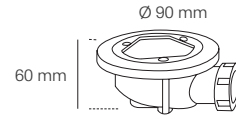

• Optional drain valves:

Screwed A