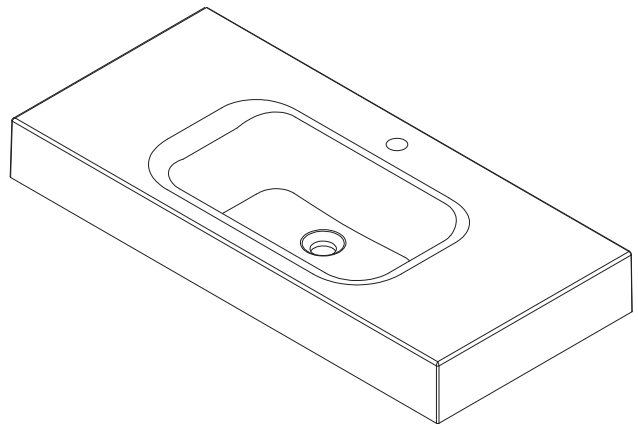

Enna

Waschtischplatten NUOVVOSOLID

● Eigenschaften

Farbe Mattweiß
Verzinkte Halterungen inklusive
Schürze 12 cm
Becken 54 × 30 cm
Tiefe 46 cm

● Zusätze Waschtischplatten:

Zubehör

Click-Clack-Ventil (Verchromt)	AE0017
Click-Clack-Ventil (Weiß/Schwarz)	AE0013
Quadratischer Siphon (Verchromt)	AE0006
Quadratischer Siphon (Weiß/Schwarz)	AE0014
Runder Siphon (Verchromt)	AE0007
Runder Siphon (Weiß/Schwarz)	AE0015
Verdeckter Siphon (Verchromt)	AE0016

Waschtischplatten Enna Ohne Handtuchhalter Doppel 120 cm,
Waschtischplatten Elli Stärke 8 cm.