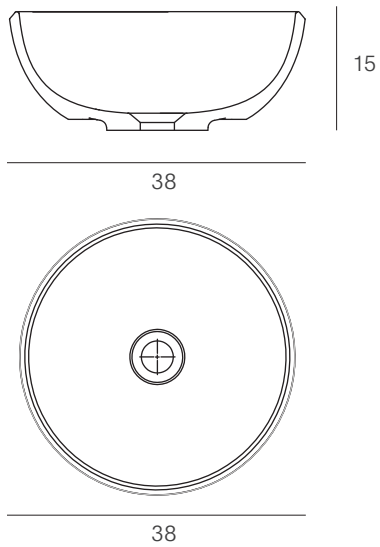

● Eigenschaften