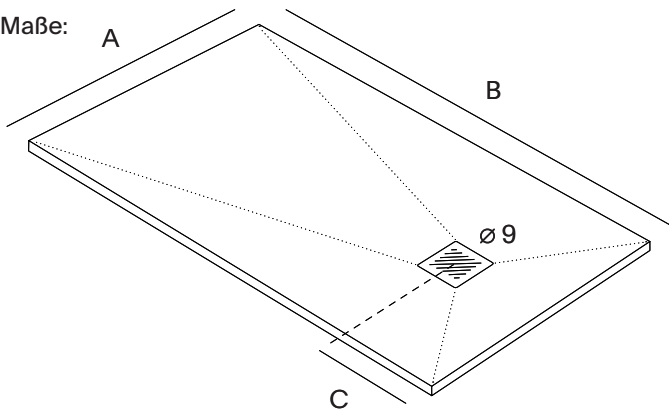

Erhältlich in einer breiten Farb- und Größenauswahl passt sich Slate jedem Raum an und bietet nahezu unbegrenzte Möglichkeiten zur Individualisierung.

● Maße:

		B																					
		70	75	80	85	90	100	110	120	130	140	150	160	170	180	190	200	210	220	230	250		
A	70	25	-	25	-	25	25	25	25	35	35	35	45	45	45	62	62	62	-	-	-	C	
	75	-	25	25	-	25	25	25	25	35	35	35	45	45	45	62	62	-	-	-	-		
	80	-	-	25	-	25	25	25	25	35	35	35	45	45	45	62	62	62	-	-	-		
	85	-	-	-	25	25	25	25	25	35	35	35	45	45	45	62	62	-	-	-	-		
	90	-	-	-	-	25	25	25	25	35	35	35	45	45	45	62	62	62	-	-	-		
	100	-	-	-	-	-	25	25	25	35	35	35	45	45	45	62	62	62	62	62	62		