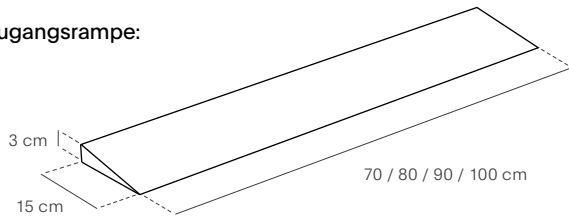

● Eigenschaften:

- Oberfläche:
  Evolution:
  Stein

- Stärke: 3 cm
- Ablauf: $\varnothing$ 9 cm

• Zertifikat:

Norm UNE 41091:2017 KLASSE 2, Norm DIN 51097:1992 KLASSE B

• Zugangsrampe: