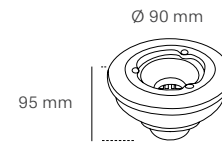

Alle unsere Duschwannen erfüllen die Anforderungen an die Wasserableitung gemäß der Norm UNE EN 251:2014: Duschwannen – Anschlussmaße.

Senkrecht
KBN
NUABLS