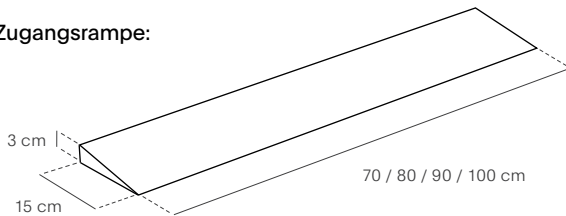

● Eigenschaften:

- Oberfläche:
  Slate:
  Schiefer

- Stärke: 3 cm
- Ablauf: $\varnothing$ 9 cm

• Zertifikat:

Norm UNE 41091:2017 KLASSE 3. Norm DIN 51097:1992 KLASSE C

• Zugangsrampe: