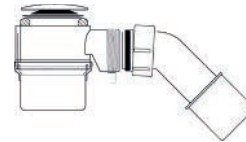

# Lenn

NUOVVOSOLID

● **Eigenschaften:**

- Fassungsvermögen: 269L. • Farbe: Weiß Matt
- Integrierter Überlauf

- Badewannen, Ventil und Siphon inklusive.  
Ausführung NUOVVOSOLID

- Ablaufventile:  
VALCONR

- Ventil VALCORN B inklusive.