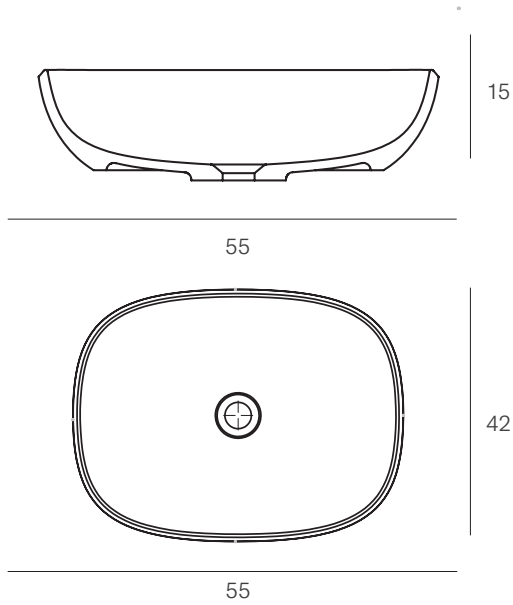

Saba

Waschbecken NUOVVOSOLID

● Eigenschaften