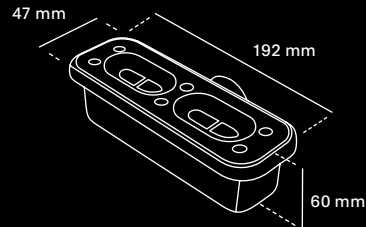

Doppelt f. DW Evolution - KBN NUABLEVO