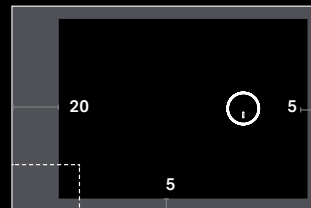

Die Gravitzero-Wannen erlauben aufgrund ihres Designs keine Zuschnitte, die von den Standardmaßen abweichen.

Slate

Corner

Moon

Evolution

Stone

Nature

Quadrattia