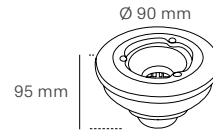

Alle unsere Duschwannen erfüllen die Anforderungen an die Wasserableitung gemäß der Norm UNE EN 251:2014: Duschwannen – Anschlussmaße.

Senkrecht
KBN
NUABLS