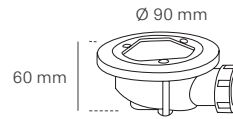

• Optionale Ablaufventile:

Waagrecht
KBN
NUABLWA