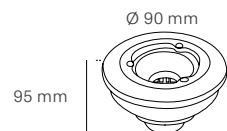

Senkrecht
KBN
NUABLS

1. ---
2. **Ablaufventil nicht inklusive.** Geschraubt A (Edelstahl),
   Vertikal N (Edelstahl).
3. ---

Alle unsere Duschwannen erfüllen die Anforderungen an die Wasserableitung gemäß der Norm UNE EN 251:2014: Duschwannen – Anschlussmaße.

• **Zertifikat:**

Norm UNE 41091:2017 KLASSE 3. Norm DIN 51097:1992 KLASSE C