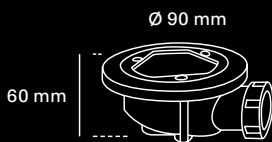

Waagrecht - KBN NUABLWA