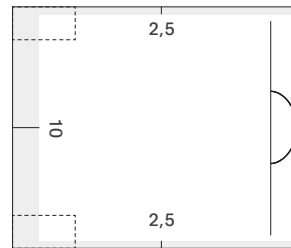

• Maßanfertigung: