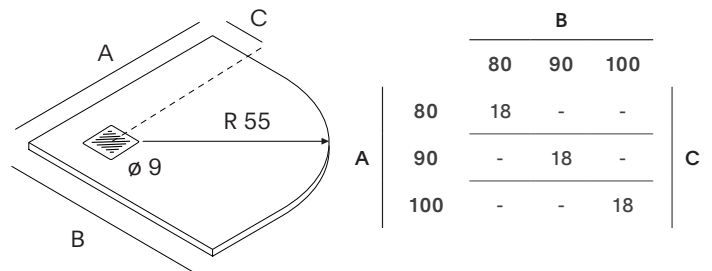

Curve

NUOVVOTECH

Curve wurde entwickelt, um sich perfekt in ein Badezimmer zu integrieren, in denen der Raum kostbar ist. Seine geschwungene Form passt sich klassischen Duschtrennungen an und nutzt jeden Zentimeter optimal, ohne auf Stil zu verzichten. In zwei Radien erhältlich, 50 und 55 cm, passt er sich unterschiedlichen Anforderungen an. Seine Slate-Oberfläche verleiht ihm eine natürliche Note, und seine dezente Höhe macht ihn zu einem diskreten und funktionalen Begleiter für besonders kompakte Räume.

● Maße:

● Farben:

Weiß Nova
Elfenbein RAL 1013
Steingrau RAL 7044
Beton RAL 7037
Anthrazit RAL 7015
Schwarz RAL 9005

Neben diesen **6 Standardfarben** kann jeder **RAL-Farbtone** auf Anfrage bestellt werden.

R50
Edelstahlgitter inklusive

R55
Edelstahlgitter inklusive. Gitter in derselben Farbe wie die Duschwanne, Standardfarbpalette verfügbar