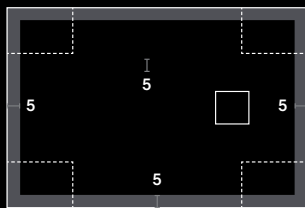

Die Gravitzero-Wannen erlauben aufgrund ihres Designs keine Zuschnitte, die von den Standardmaßen abweichen.

Slate

Corner

Moon

Evolution

Stone

Nature

Quadrattia