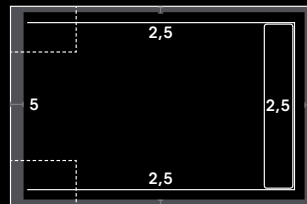

Die Gravitzero-Wannen erlauben aufgrund ihres Designs keine Zuschnitte, die von den Standardmaßen abweichen.

Slate

Corner

Moon

Evolution

Stone

Nature

Quadrattia