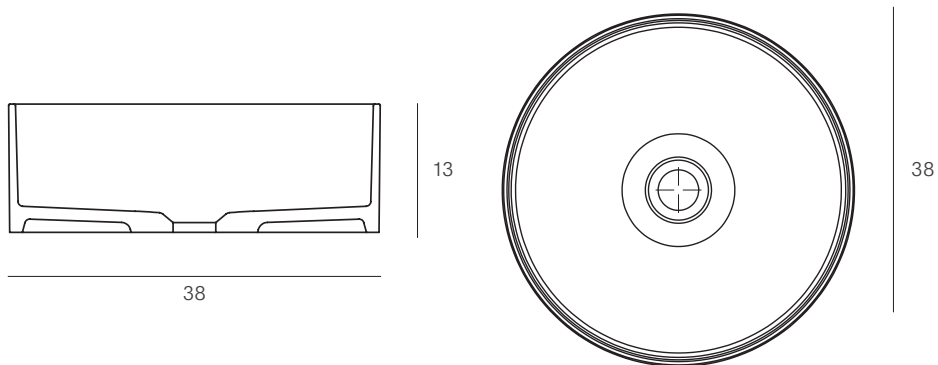

Orba

Waschbecken NUOVVOSOLID

● Eigenschaften