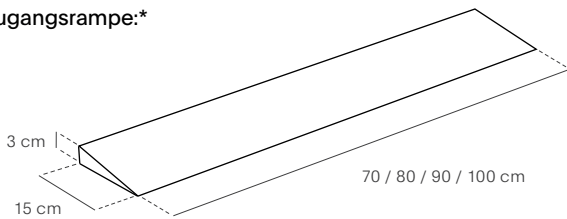

● **Eigenschaften:**

- **Oberfläche:**  
Evolution:  
Stein

- **Stärke: 3 cm / 3,4 cm**
- **Ablauf: ø 9 cm**

• **Zertifikat:**

Norm UNE 41091:2017 KLASSE 2. Norm DIN 51097:1992 KLASSE B

• **Zugangsrampe:\***