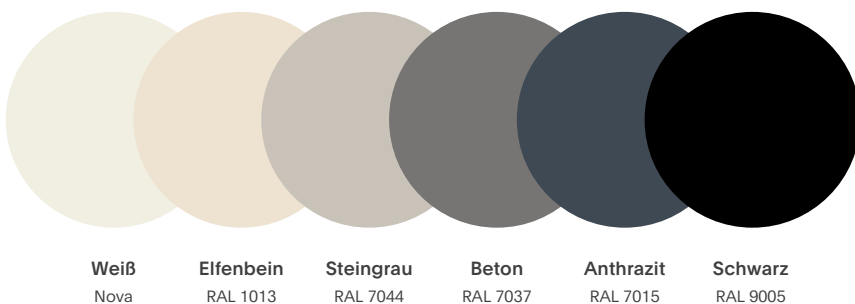

### ● Farben:

Neben diesen **6 Standardfarben** kann jeder **RAL-Farbtone** auf Anfrage bestellt werden.

 **Nuovvotech**-Abdeckung inklusive

Duschwanne Moon Beton 90×180, Texpanel 2.0 Slate Weiß Paneele 250×90.