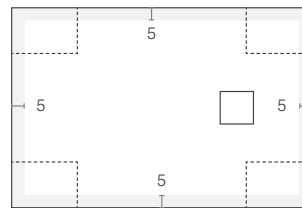

• Maßanfertigung: