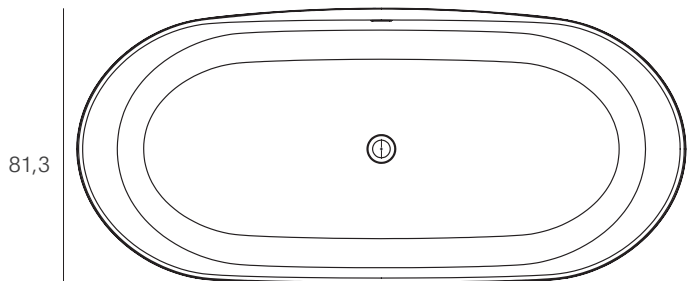

Mie

NUOVVOSOLID

● Eigenschaften:

- Fassungsvermögen: 450 L.
- Farbe: Weiß Matt
- Integrierter Überlauf