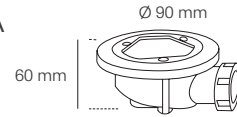

- Stärke: 3 cm
- Ablauf: $\varnothing$ 9 cm

- Optionale Ablaufventile:
  Waagrecht
  KBN NUABLWA