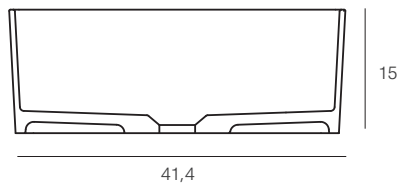

Ving

Waschbecken NUOVVOSOLID

● Eigenschaften