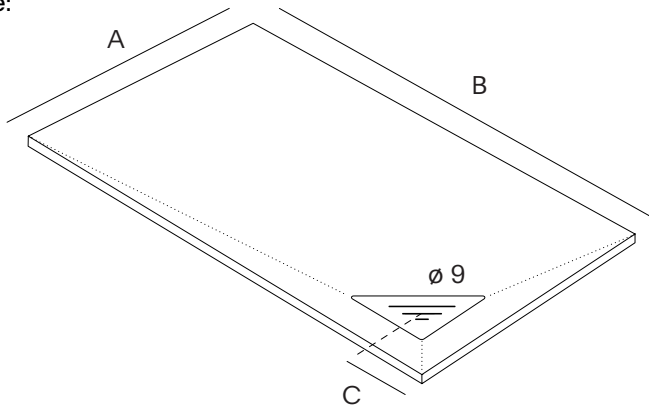

Corner

NUOVVOTECH

Corner definiert den Duschbereich neu, mit einem strategisch in der Ecke positionierten Ablauf, der in einer linken oder rechten Ausführung erhältlich ist. Sein Design optimiert den Wasserablauf, ohne auf visuelle Harmonie zu verzichten. Die Evolution-Oberfläche verleiht ein natürliches und angenehmes Gefühl und schafft eine einhüllende, anspruchsvolle Atmosphäre.

● Maße:

		B								
		120	140	160	180	200	230	250		
A	70	17	17	17	17	17	-	-	C	
	80	17	17	17	17	17	-	-		
	90	17	17	17	17	17	-	-		
	100	17	17	17	17	17	17	17