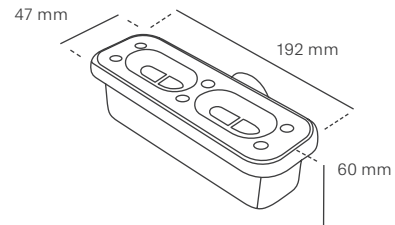

### ● Eigenschaften:

- Oberfläche:  
Slate:  
Schiefer

- Stärke: 2,7 cm / 3 cm
- Ablauf:  $\varnothing$  9,2 cm

- Werksablauf zwingend  
Nur waagrecht  
KBN NUABLEVO

Alle unsere Duschwannen erfüllen die Anforderungen an die Wasserableitung gemäß der Norm UNE EN 251:2014: Duschwannen – Anschlussmaße.