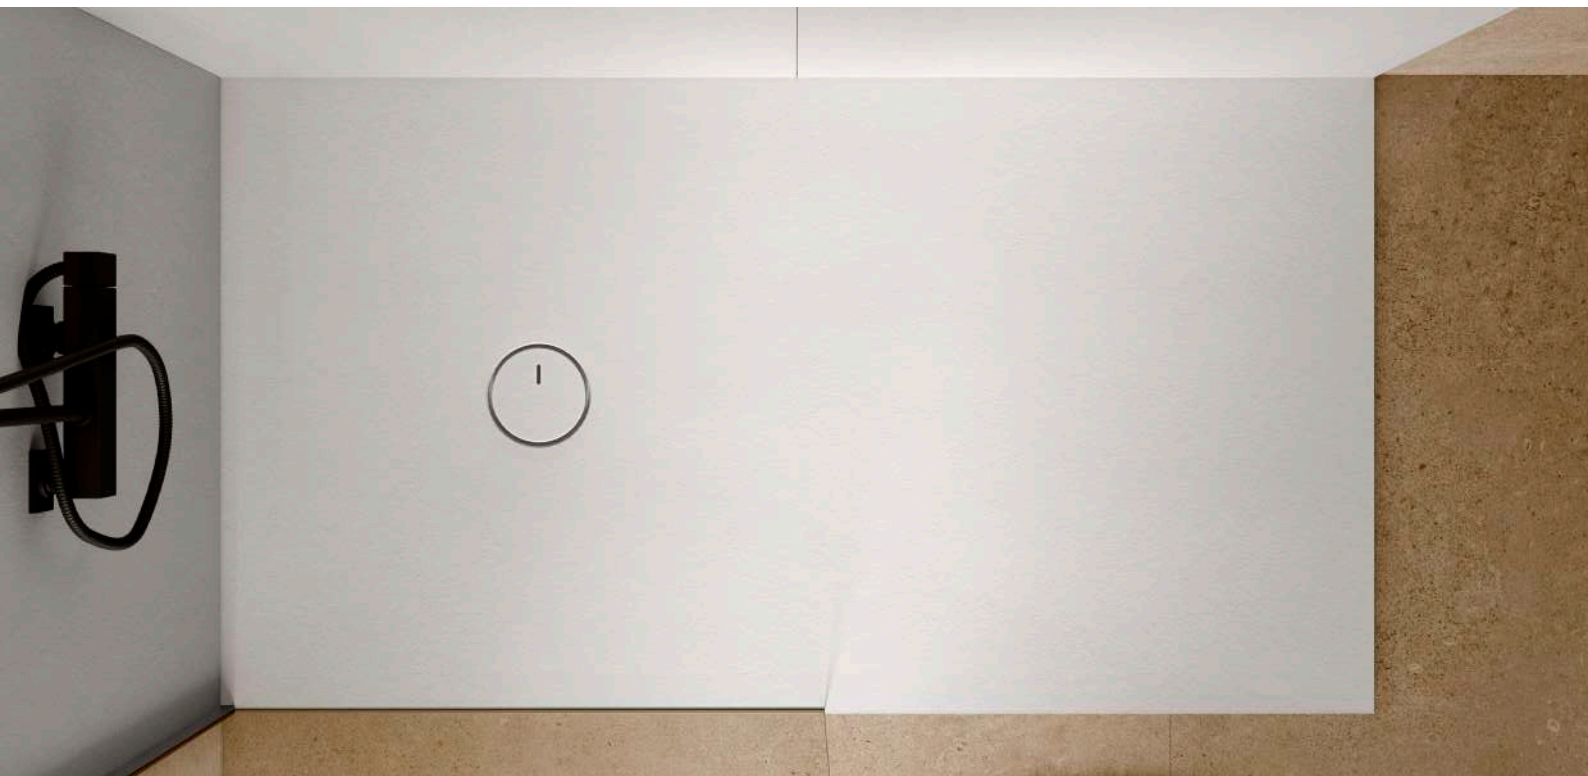

Die meisten unserer Duschwannen sind vollständig in Breite und Länge anpassbar. Der Kunde kann beim Bestellen eine technische Zeichnung beilegen, um die Wanne passgenau nach Wunschmaß zugeschnitten zu erhalten. Es werden durchgehende Segmente mit Diamantscheibe (speziell für Fliesen) geschnitten.

Weitere Informationen auf Seite 136

Duschwanne Moon Weiß 90×180.