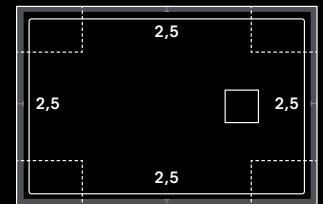

Die Gravitzero-Wannen erlauben aufgrund ihres Designs keine Zuschnitte, die von den Standardmaßen abweichen.

Slate

Corner

Moon

Evolution

Stone

Nature

Quadrattia