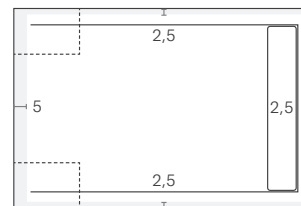

### • Maßanfertigung:

Die meisten unserer Duschwannen sind vollständig in Breite und Länge anpassbar. Der Kunde kann beim Bestellen eine technische Zeichnung beilegen, um die Wanne passgenau nach Wunschmaß zugeschnitten zu erhalten. Es werden durchgehende Segmente mit einer Diamantscheibe (speziell für Fliesen) geschnitten.