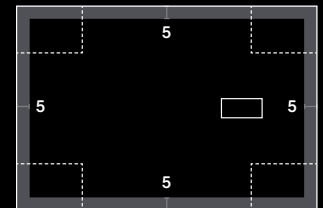

Die Gravitzero-Wannen erlauben aufgrund ihres Designs keine Zuschnitte, die von den Standardmaßen abweichen.

Slate

Corner

Moon

Evolution

Stone

Nature

Quadrattia