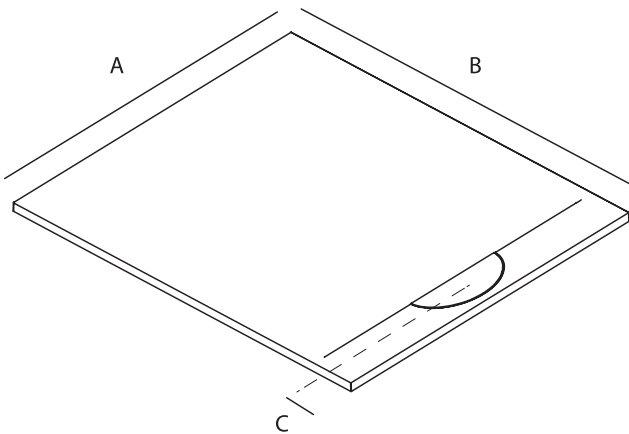

Seine Slate-Oberfläche in Schieferoptik verleiht ihm eine natürliche und elegante Ausstrahlung und verbindet Design und Sicherheit durch ihre rutschhemmende Ausführung.

● Maße:

		B						
		120	140	160	180	200		
A	80	9,2	9,2	9,2	9,2		C	
	90	9,2	9,2	9,2	9,2	9,2		
	100	9,2	9,2	9,2				