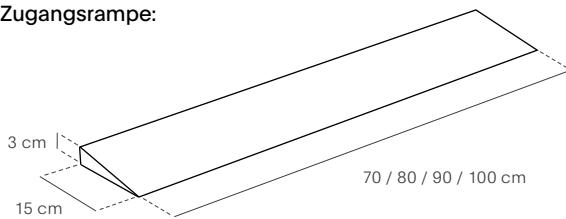

● Eigenschaften:

- Oberfläche:
  Slate:
  Schiefer

- Stärke: 3 cm
- Ablauf: $\varnothing$ 9 cm

• Zertifikat:

Norm UNE 41091:2017 KLASSE 3. Norm DIN 51097:1992 KLASSE C

• Zugangsrampe: