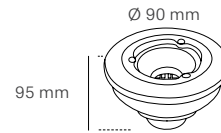

Alle unsere Duschwannen erfüllen die Anforderungen an die Wasserableitung gemäß der Norm UNE EN 251:2014: Duschwannen – Anschlussmaße.

- **Senkrecht**
  KBN NUABLS