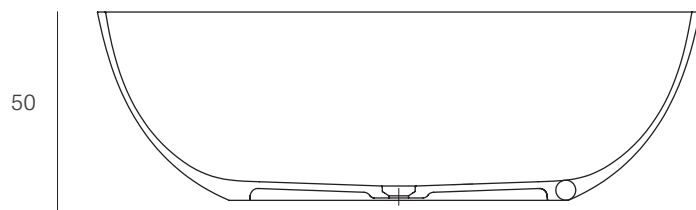

# Eyre

NUOVVOSOLID

● **Eigenschaften:**

- Fassungsvermögen: 335L
- Farbe: Weiß Matt

- Ventil und Siphon inklusive.  
Ausführung NUOVVOSOLID

- Ablaufventile:  
VALSINR

- Ventil VALSINR inklusive.

**.Nuovvo**