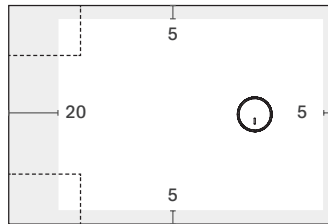

• **Maßanfertigung:**