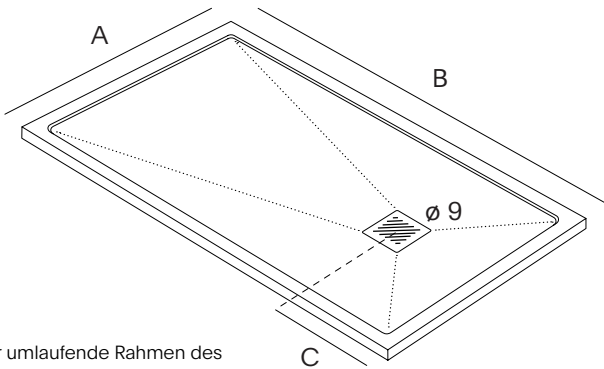

Limit

NUOVVOTECH

Limit zeichnet sich durch seinen integrierten umlaufenden Rahmen aus, der aus einem einzigen Stück gefertigt ist und für eine makellose Ästhetik sorgt. Sein minimalistisches Finish macht ihn zur idealen Wahl für Contract-Bereiche oder Badezimmer mit fester Duschtrennung, in denen Funktionalität und Design Hand in Hand gehen.

● **Maße:**

Der umlaufende Rahmen des Limit hat eine Breite von 4,5 cm und eine innere Höhe von 0,5 cm.