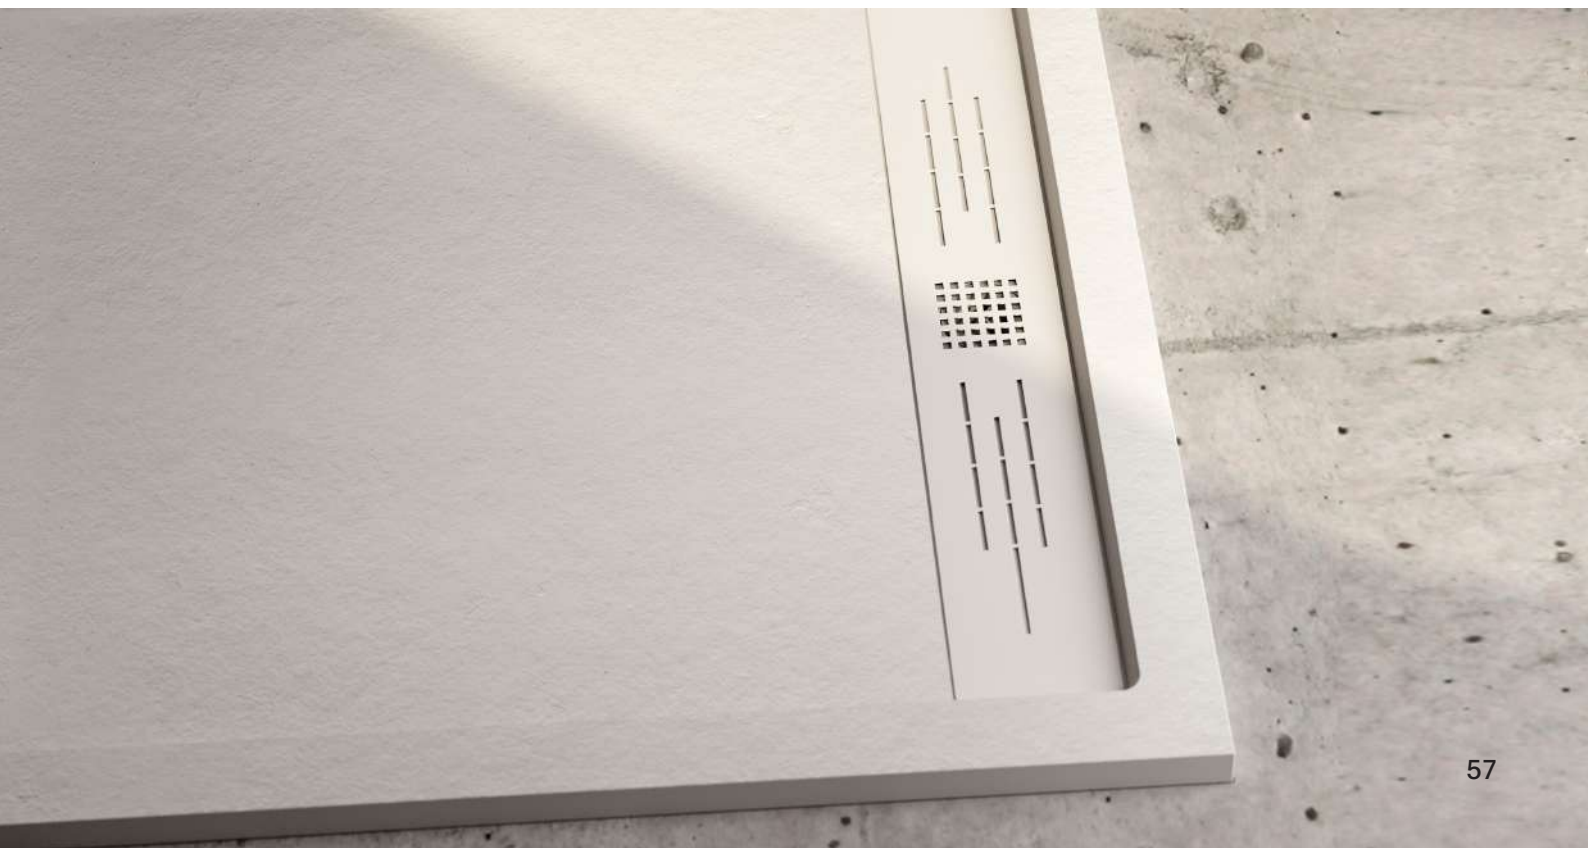

Die meisten unserer Duschwannen sind vollständig in Breite und Länge anpassbar. Der Kunde kann beim Bestellen eine technische Zeichnung beilegen, um die Wanne passgenau nach Wunschmaß zugeschnitten zu erhalten. Es werden durchgehende Segmente mit einer Diamantscheibe (speziell für Fliesen) geschnitten.

Weitere Informationen auf Seite 136

Duschwanne Stone Weiß 90×180.