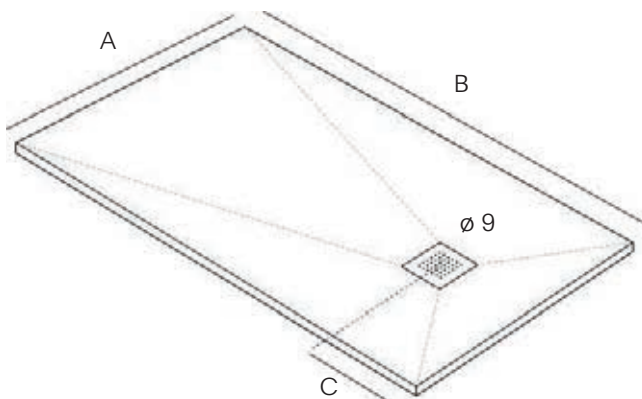

GRAVITZERO®

lightness_system

Als Ergebnis unseres Engagements für Innovation ist **Gravitzero®** eine der leichtesten und stoßfestesten Duschwannen auf dem Markt. Entwickelt von unseren Materialexperten, kombiniert sie Harze, **Gelcoat** und hochfesten Hartschaum mit hochverdichteten Verbindungen – und erreicht damit bisher unerreichte Leistungswerte in der Branche.

Ein Fortschritt, der Langlebigkeit neu definiert, ohne auf Design zu verzichten.