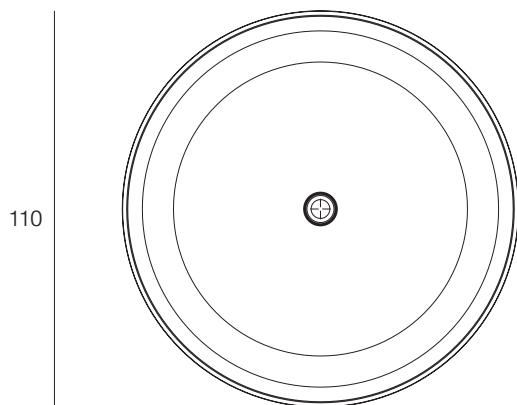

Taal

NUOVVOSOLID

● **Eigenschaften:**

Fassungsvermögen: 380L

• Farbe: Weiß Matt