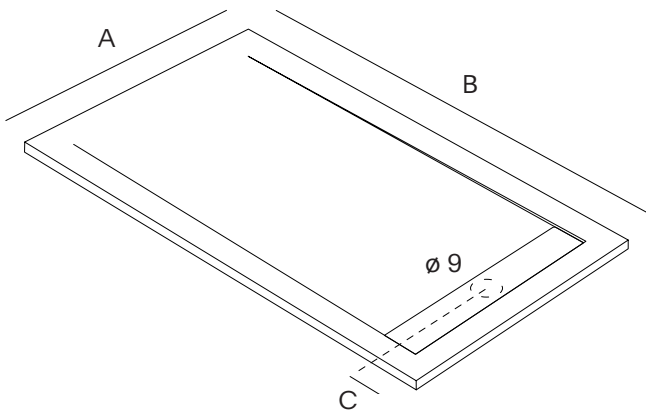

Nature

NUOVVOTECH

Nature hebt den Minimalismus auf ein neues Niveau. Sein innovatives Überlauf-Ablaufsystem verbirgt das Ventil und ermöglicht eine durchgehend ununterbrochene Steinoberfläche. Das Ergebnis ist eine durchgehende Fläche, die die natürliche Schönheit des Materials unterstreicht und jede Dusche in ein einzigartiges sensorisches Erlebnis verwandelt.

● Maße:

		B														
		110	120	130	140	150	160	170	180	190	200	210	230	250		
A	70	13	13	13	13	13	13	13	13	13	13	13	-	-	C	
	80	13	13	13	13	13	13	13	13	13	13	13	-	-		
	90	13	13	13	13	13	13	13	13	13	13	13	-	-		
	100	13	13	13	13	13	13	13	13	13	13	13	13	13