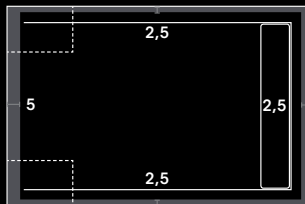

Die Gravitzero-Wannen erlauben aufgrund ihres Designs keine Zuschnitte, die von den Standardmaßen abweichen.

Slate

Corner

Moon

Evolution

Stone

Nature

Quadrattia