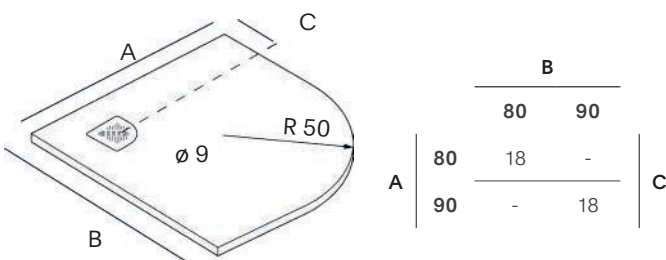

Curve

NUOVVOTECH

Curve wurde entwickelt, um sich perfekt in ein Badezimmer zu integrieren, in denen der Raum kostbar ist. Seine geschwungene Form passt sich klassischen Duschtrennungen an und nutzt jeden Zentimeter optimal, ohne auf Stil zu verzichten. In zwei Radien erhältlich, 50 und 55 cm, passt er sich unterschiedlichen Anforderungen an. Seine Slate-Oberfläche verleiht ihm eine natürliche Note, und seine dezente Höhe macht ihn zu einem diskreten und funktionalen Begleiter für besonders kompakte Räume.

● Maße:

● Farben:

Weiß Nova
Elfenbein RAL 1013
Steingrau RAL 7044
Beton RAL 7037
Anthrazit RAL 7015
Schwarz RAL 9005

Neben diesen **6 Standardfarben** kann jeder **RAL-Farbtone** auf Anfrage bestellt werden.

R50
Edelstahlgitter inklusive

R55
Edelstahlgitter inklusive. Gitter in derselben Farbe wie die Duschwanne, Standardfarbpalette verfügbar