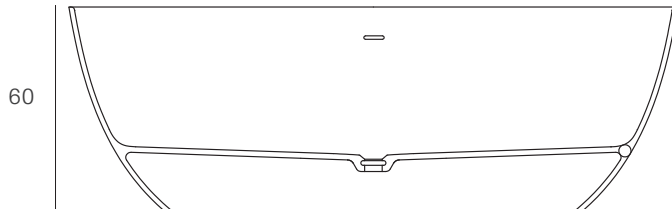

Mie

NUOVVOSOLID

● Eigenschaften:

- Fassungsvermögen: 450 L.
- Farbe: Weiß Matt
- Integrierter Überlauf