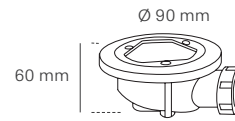

• Optionale Ablaufventile:

Waagrecht
KBN
NUABLWA