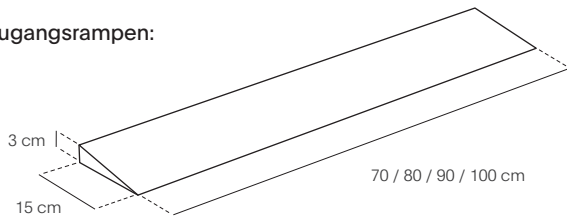

● Eigenschaften:

- Oberfläche:
  Slate:
  Schiefer

- Stärke: 3 cm
- Ablauf: $\varnothing$ 9 cm

- Optionale Ablaufventile:
  Waagrecht
  KBN NUABLWA

- Senkrecht
  KBN NUABLS

Alle unsere Duschwannen erfüllen die Anforderungen an die Wasserableitung gemäß der Norm UNE EN 251:2014: Duschwannen – Anschlussmaße.

- Zertifikat:

Norm DIN 51097:1992 KLASSE C

- Zugangsrampen: