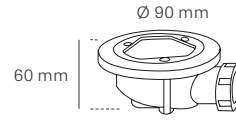

• Optionale Ablaufventile:

Waagrecht
KBN
NUABLWA