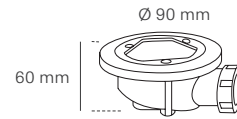

• Optionale Ablaufventile:

Waagrecht
KBN
NUABLWA