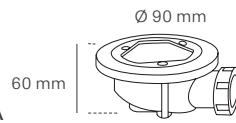

\* Nur Länge 120 cm.

- **Optionale Ablaufventile:**  
Waagrecht  
KBN NUABLWA

Alle unsere Duschwannen erfüllen die Anforderungen an die Wasserableitung gemäß der Norm UNE EN 251:2014: Duschwannen – Anschlussmaße.