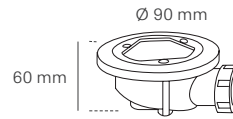

• **Optionale Ablaufventile:**

Waagrecht
KBN
NUABLWA