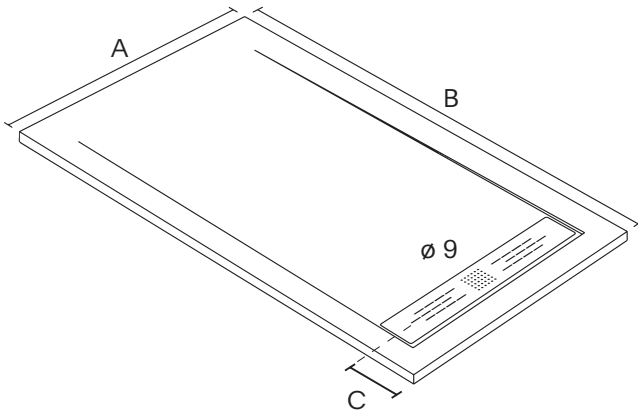

Stone

NUOVVOTECH

Stone entspringt dem Wesen des Edelstein. Seine feine, raffinierte Struktur vermittelt ein natürliches und authentisches Gefühl und erinnert an die Reinheit von Mineralien.

Mit seinem schlichten und eleganten Design ist Stone die perfekte Wahl für alle, die ein Gleichgewicht zwischen Raffinesse und Funktionalität suchen.

● **Maße:**

		B														
		110	120	130	140	150	160	170	180	190	200	210	230	250		
A	70	13	13	13	13	13	13	13	13	13	13	13	-	-	C	
	80	13	13	13	13	13	13	13	13	13	13	13	-	-		
	90	13	13	13	13	13	13	13	13	13	13	13	-	-		
	100	13	13	13	13	13	13	13	13	13	13	13	13	13