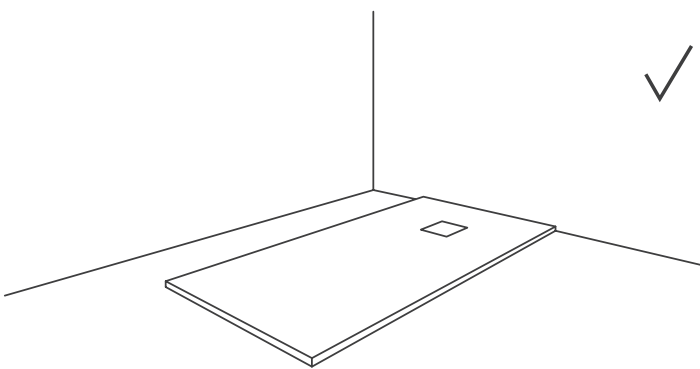

Verpackung und Lagerung

Karton

Die Duschwannen sind individuell und maßgerecht verpackt, mit speziellen Schutzschichten und geprüft. So fühlen wir uns bei Versand sicherer und gewährleisten, dass das Produkt in einwandfreiem Zustand ankommt.

Beim Lagern muss sichergestellt werden, dass die Duschwanne stets in horizontaler Position liegt, da eine Lagerung in vertikaler oder geneigter Position zu leichten Verformungen führen kann, die die Leistung beeinträchtigen und die spätere Installation erschweren.