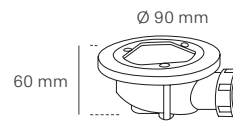

• Optionale Ablaufventile:

Waagrecht
KBN
NUABLWA