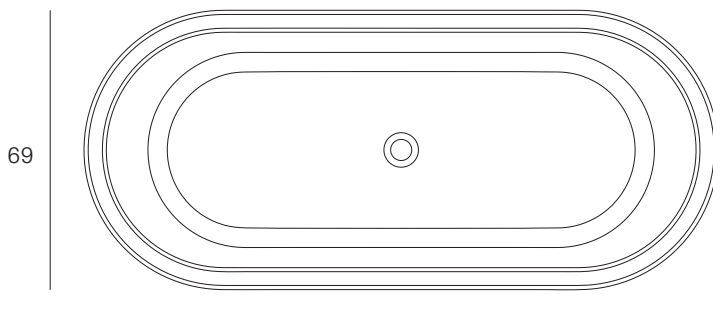

# Zeya

NUOVVOSOLID

● **Eigenschaften:**

Fassungsvermögen: 290L

• Farbe: Weiß Matt

156

• Ventil und Siphon inklusive..  
Ausführung Inox Weiß

• Ablaufventile:  
VALSINRB