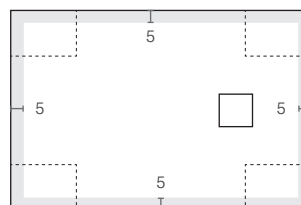

Die meisten unserer Duschwannen sind vollständig in Breite und Länge anpassbar. Der Kunde kann beim Bestellen eine technische Zeichnung beilegen, um die Wanne passgenau nach Wunschmaß zugeschnitten zu erhalten. Es werden durchgehende Segmente mit einer Diamantscheibe (speziell für Fliesen) geschnitten.