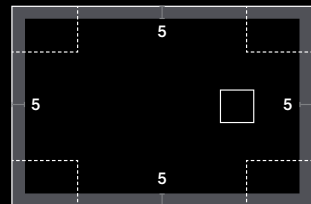

Die Gravitzero-Wannen erlauben aufgrund ihres Designs keine Zuschnitte, die von den Standardmaßen abweichen.

Slate

Corner

Moon

Evolution

Stone

Nature

Quadrattia