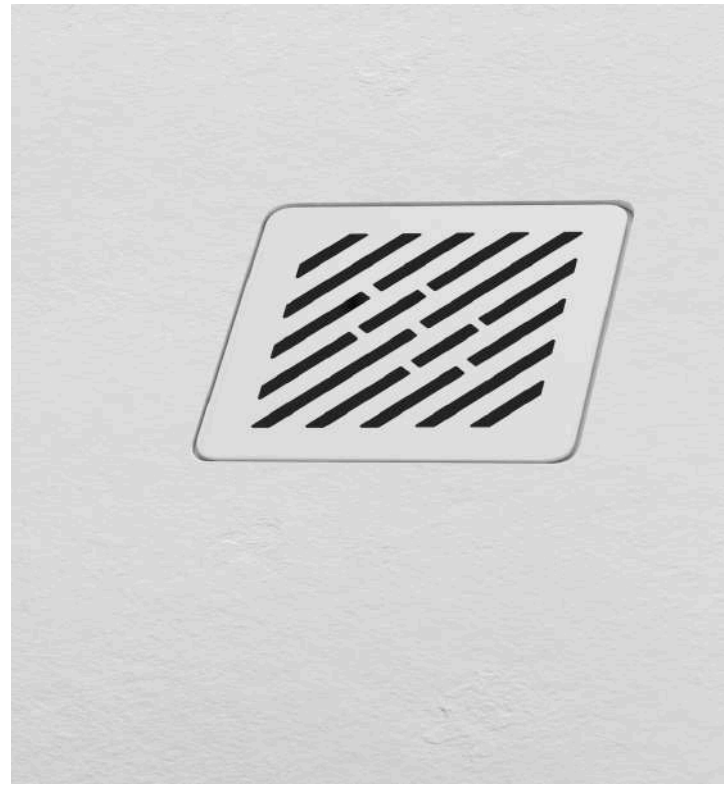

Slate

NUOVVOTECH

Die Duschwanne **Slate** fängt die Schönheit und Authentizität von Schiefer ein und verleiht dem Bad eine natürliche und einladende Atmosphäre. Ihr minimalistisches Design, die realistische Struktur und ihre hohe Vielseitigkeit machen sie zu unserem meistverkauften Modell.

Erhältlich in einer breiten Farb- und Größenauswahl passt sich Slate jedem Raum an und bietet nahezu unbegrenzte Möglichkeiten zur Individualisierung.

● Maße:

		B																					
		70	75	80	85	90	100	110	120	130	140	150	160	170	180	190	200	210	220	230	250		
A	70	25	-	25	-	25	25	25	25	35	35	35	45	45	45	62	62	62	-	-	-	C	
	75	-	25	25	-	25	25	25	25	35	35	35	45	45	45	62	62	-	-	-	-		
	80	-	-	25	-	25	25	25	25	35	35	35	45	45	45	62	62	62	-	-	-		
	85	-	-	-	25	25	25	25	25	35	35	35	45	45	45	62	62	-	-	-	-		
	90	-	-	-	-	25	25	25	25	35	35	35	45	45	45	62	62	62	-	-	-		
	100	-	-	-	-	-	25	25	25	35	35	35	45	45	45	62	62	62	62	62	62