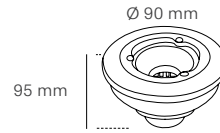

Senkrecht
KBN
NUABLS N