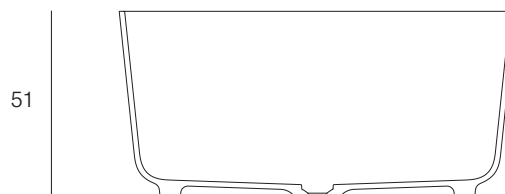

Taal

NUOVVOSOLID

● **Eigenschaften:**

Fassungsvermögen: 380L

• Farbe: Weiß Matt