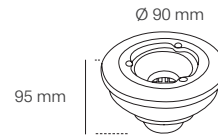

### ● Eigenschaften:

- Oberfläche:  
Slate:  
Schiefer

- Stärke: 3 cm
- Ablauf:  $\varnothing$  9 cm

- Optionale Ablaufventile:  
Waagrecht  
KBN NUABLWA

- Senkrecht  
KBN NUABLS

Alle unsere Duschwannen erfüllen die Anforderungen an die Wasserableitung gemäß der Norm UNE EN 251:2014: Duschwannen – Anschlussmaße.