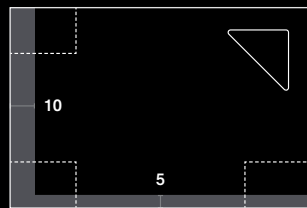

Die Gravitzero-Wannen erlauben aufgrund ihres Designs keine Zuschnitte, die von den Standardmaßen abweichen.

Slate

Corner

Moon

Evolution

Stone

Nature

Quadrattia