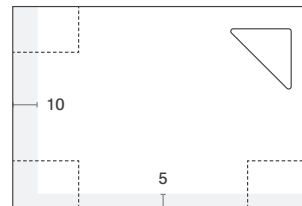

• Maßanfertigung: