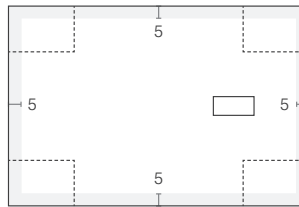

● **Maßanfertigung:**