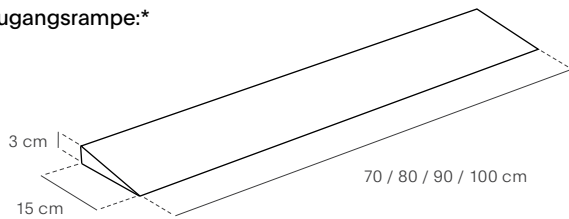

• Zugangsrampe:*