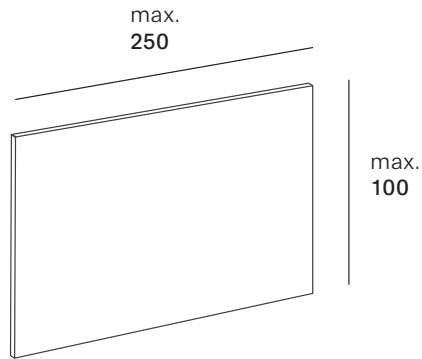

Texpanel 2.0

NUOVVOTECH

● **Eigenschaften:**

- **Oberfläche:**
  Uniform
  Glatte
  Oberfläche

- **Oberfläche:**
  Slate
  Oberfläche
  in Schieferoptik

- **Oberfläche:**
  Evolution
  Oberfläche
  in Steinoptik

● **Maße:**

- **Stärke: 0,6 cm**

Neben diesen 6
Standardfarben kann
jeder RAL-Farbtone
auf Anfrage bestellt
werden.