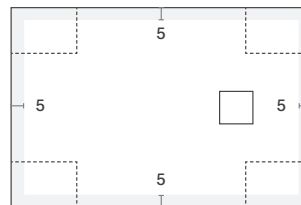

• **Maßanfertigung:**

Die meisten unserer Duschwannen sind vollständig in Breite und Länge anpassbar. Der Kunde kann beim Bestellen eine technische Zeichnung beilegen, um die Wanne passgenau nach Wunschmaß zugeschnitten zu erhalten. Es werden durchgehende Segmente mit Diamantscheibe (speziell für Fliesen) geschnitten.