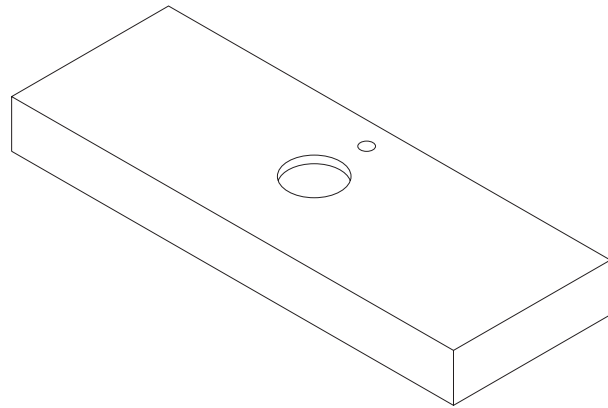

Adra

Waschtischplatten NUOVVOTECH

● Eigenschaften

Glatte Oberfläche

Handtuchhalter und Aufkantung optional.
Erhältlich mit 13 cm Schürze.
Erhältlich ohne Schürze, Stärke 1,6 cm.
Tiefe 46 cm.

Mit 13 cm Schürze.

Bis 120 cm sind 2 Halterungen enthalten.
Zwischen 121 cm und 180 cm sind 3 Halterungen enthalten.
Bis 201 cm sind 4 Halterungen enthalten.

● Zuschläge für Waschtischplatten:

Zubehör

Click-Clack-Ventil (Verchromt)	AE0017
Click-Clack-Ventil (Weiß/Schwarz)	AE0013
Quadratischer Siphon (Verchromt)	AE0006
Quadratischer Siphon (Weiß/Schwarz)	AE0014
Runder Siphon (Verchromt)	AE0007
Runder Siphon (Weiß/Schwarz)	AE0015
Verdeckter Siphon (Verchromt)	AE0016

Opcionales

Handtuchhalter	AE0009
Aufkantung	AE0010
Änderung der Armaturenposition*	-

* Alle Waschtischplatten werden mit einem mittig platzierten Hahnloch geliefert, sofern nichts anderes angegeben wird.