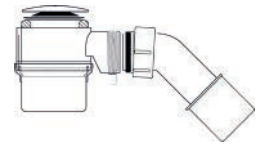

### ● Eigenschaften:

- Fassungsvermögen: 450 L.
- Farbe: Weiß Matt
- Integrierter Überlauf

180

- Ventil und Siphon inklusive.  
Edelstahl-Finish Weiß.

- Ablaufventile:  
VALCONRB

- Ventil VALCORNB inklusive.