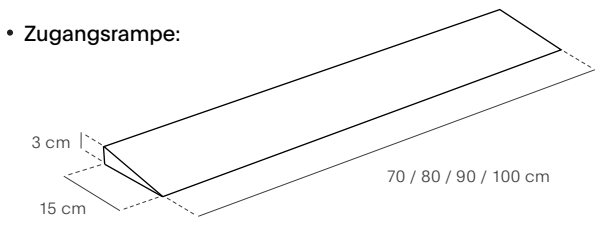

● Eigenschaften:

- Oberfläche:
  Slate:
  Schiefer

- Stärke: 3 cm
- Ablauf: $\varnothing$ 9 cm

• Zertifikat:

Norm UNE 41091:2017 KLASSE 3. Norm DIN 51097:1992 KLASSE C

• Zugangsrampe: