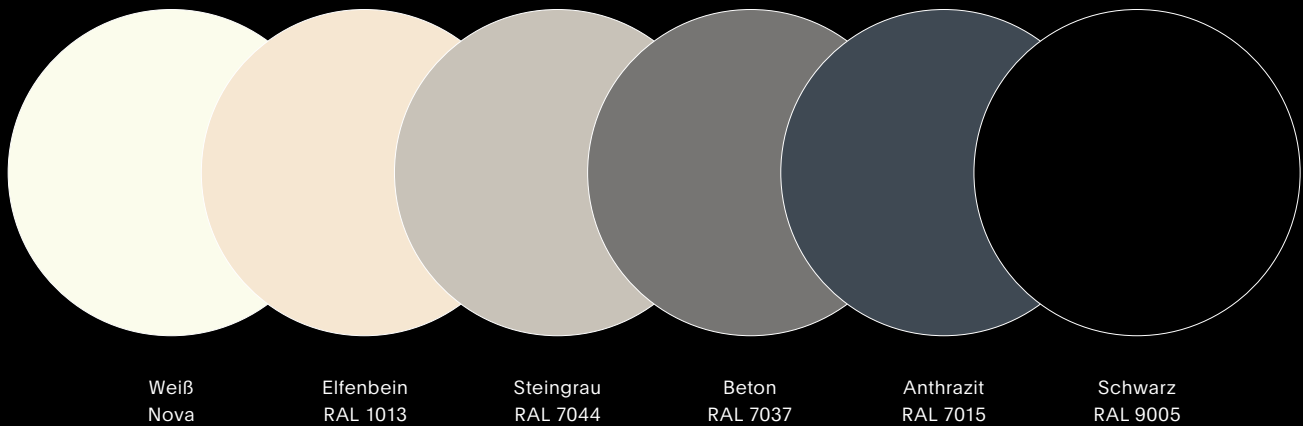

Farben Nuovvotech

Neben diesen **6 Standardfarben**
kann jeder **RAL-Farbtton** auf
Anfrage bestellt werden.

NUOVVOSOLID

- Antibakterielle Zertifizierung – für maximale Hygiene und Sicherheit.

- Pflegeleicht und einfach zu reinigen – perfekt für den Alltag.

- Hohe Widerstandsfähigkeit – entwickelt für eine lange Lebensdauer.

- Reparierbares Material – verlängert die Nutzungsdauer.

- Höchste Vielseitigkeit – passt sich jedem Design an.

- Siliziumfrei – sicherer und nachhaltiger

Hinweis

Aufgrund der Einschränkungen durch Druckverfahren können die in diesem Katalog dargestellten Farben vom tatsächlichen Farbton abweichen. Für eine genauere Information fordern Sie bitte das physische Muster mit Farben und Texturen an.

Das Unternehmen behält sich das Recht vor, Farbänderungen ohne vorherige Ankündigung vorzunehmen.