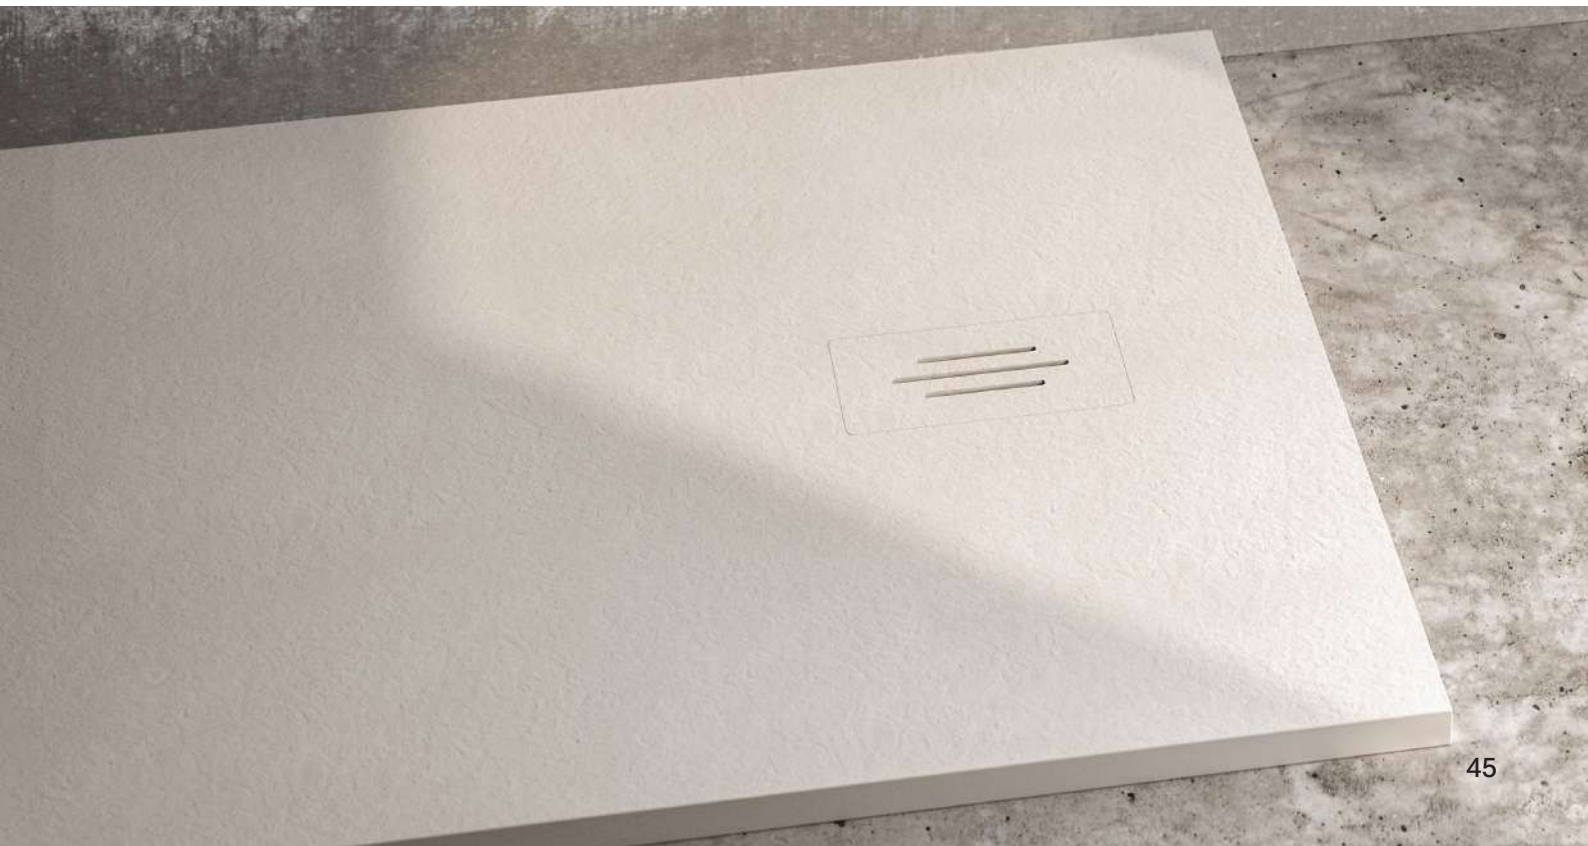

Die meisten unserer Duschwannen sind vollständig in Breite und Länge anpassbar. Der Kunde kann beim Bestellen eine technische Zeichnung beilegen, um die Wanne passgenau nach Wunschmaß zugeschnitten zu erhalten. Es werden durchgehende Segmente mit einer Diamantscheibe (speziell für Fliesen) geschnitten.

Weitere Informationen auf Seite 136

Duschwanne Evolution Weiß 90×180.