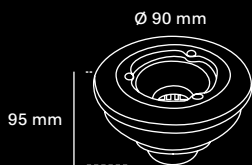

Abläufe

Senkrecht - KBN NUABLS