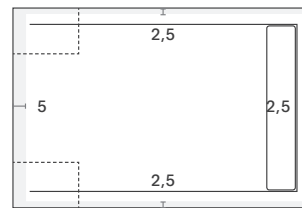

### • Maßanfertigung:

Die meisten unserer Duschwannen sind vollständig in Breite und Länge anpassbar. Der Kunde kann beim Bestellen eine technische Zeichnung beilegen, um die Wanne passgenau nach Wunschmaß zugeschnitten zu erhalten. Es werden durchgehende Segmente mit einer Diamantscheibe (speziell für Fliesen) geschnitten.