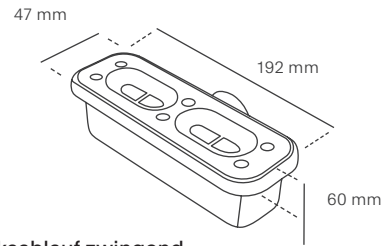

# Evolution

● **Eigenschaften:**

● **Oberfläche:**

Evolution:  
Stein

- Stärke: 3 cm
- Ablauf: 19,5 x 5 cm

● **Zertifikat:**

Norma UNE 41091:2017 CLASE 2. Norma DIN 51097:1992 CLASE B

● **Zugangsrampe:**