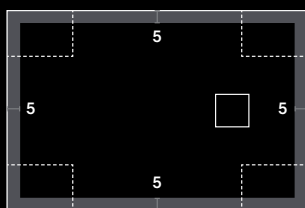

Creativeskin®