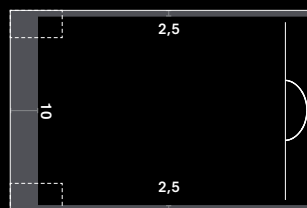

Sunset

Ungefäher Bereich für Spezialzuschnitte.

Maximal zuschneidbare Fläche für Zwischenmaße der Standardgrößen.

Nuovo garantiert die Widerstandsfähigkeit der Duschwanne nur bei Zuschnitten innerhalb der grauen Zone.

Andere Zuschnitte bitte anfragen.