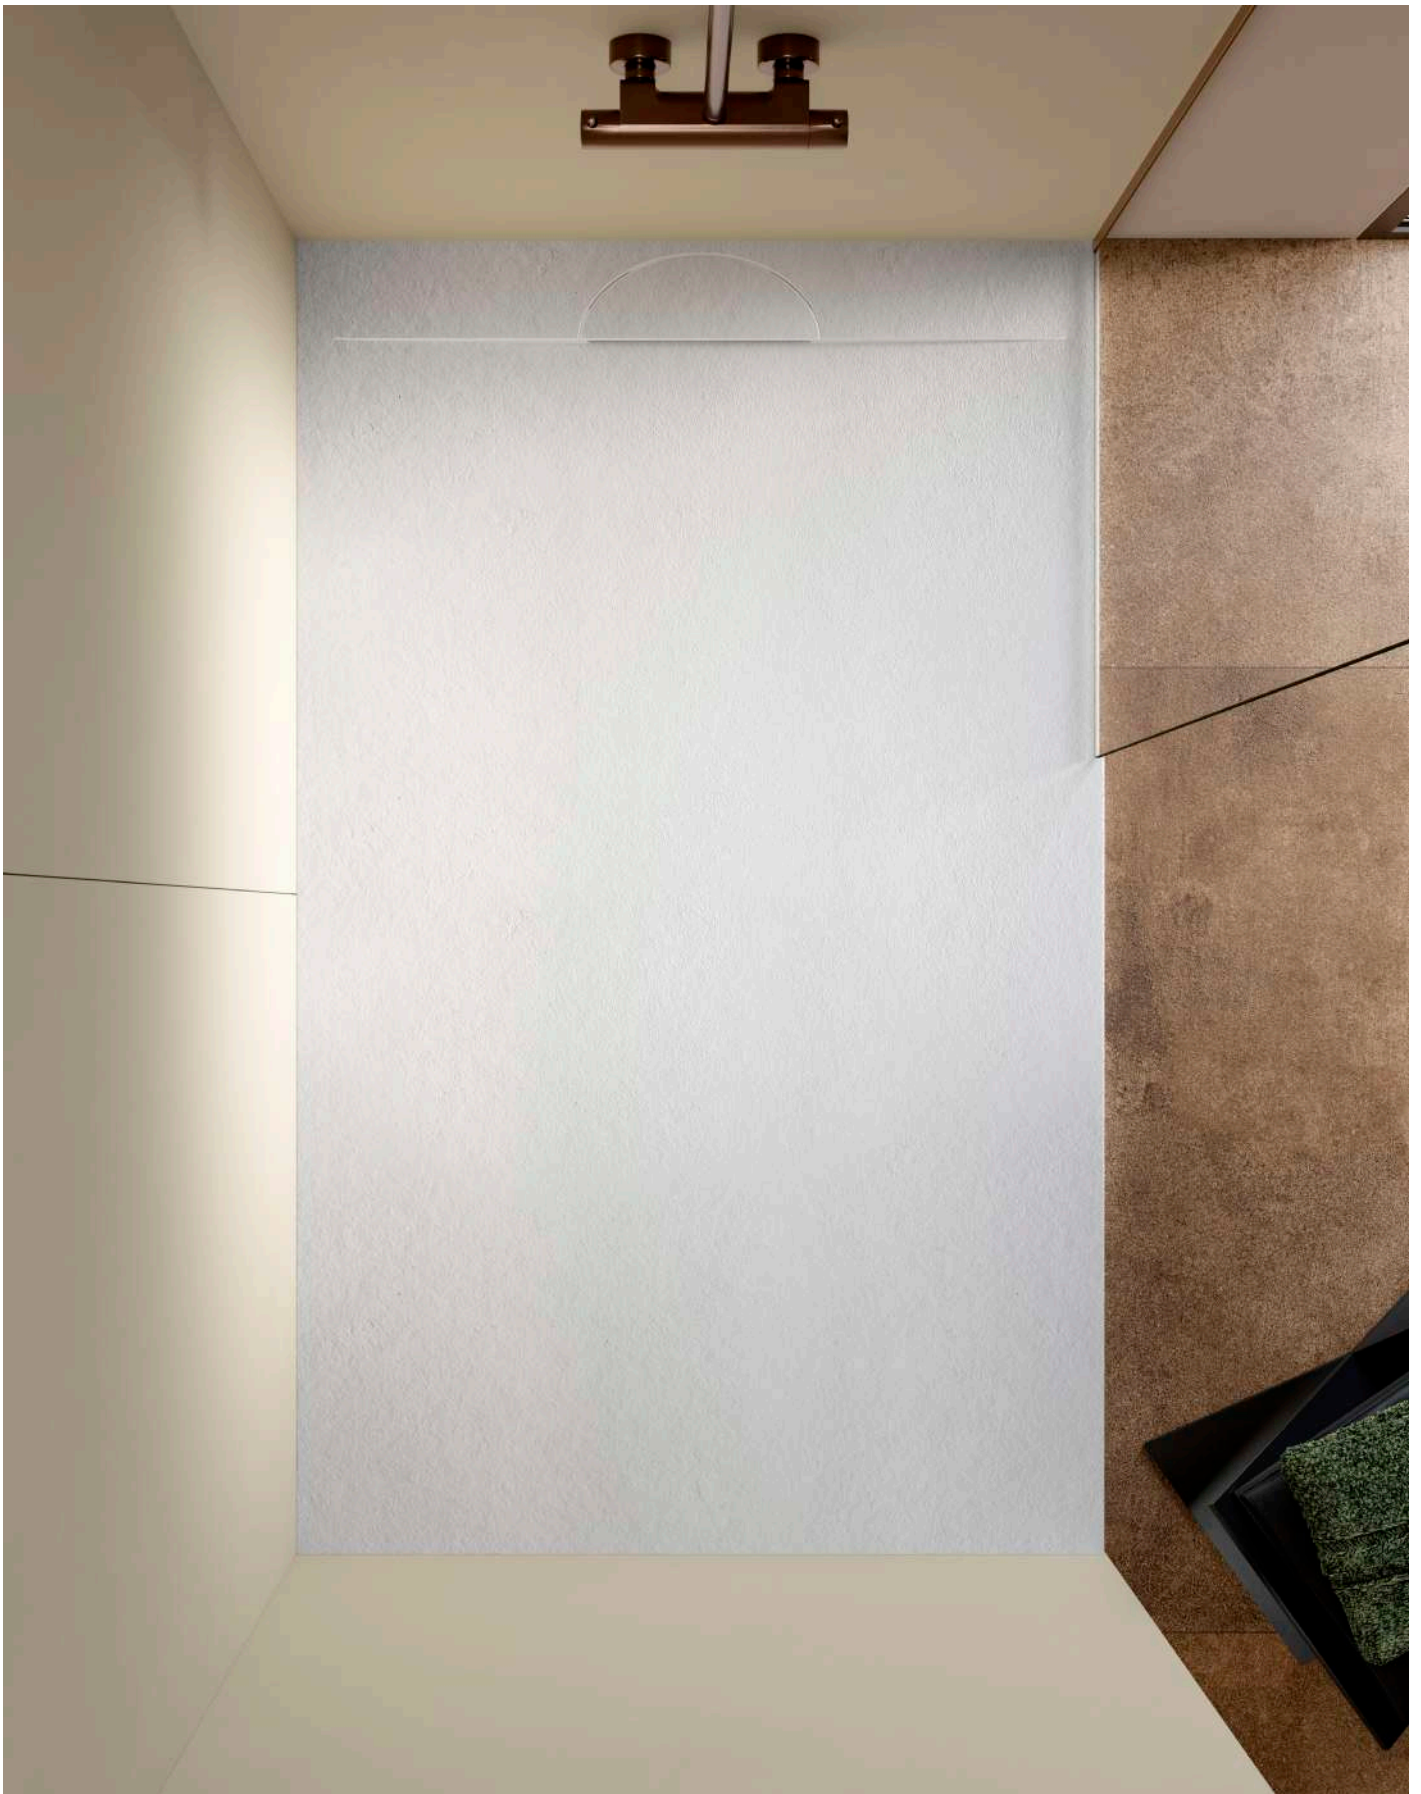

Duschwanne Sunset Weiß 90×180, Texpanel 2.0 Uniform Elfenbein Paneele 250×90.