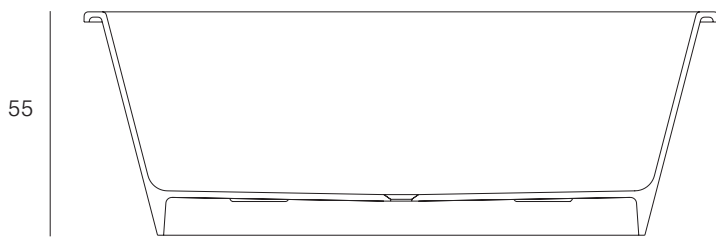

# Zeya

NUOVVOSOLID

● **Eigenschaften:**

Fassungsvermögen: 290L

• Farbe: Weiß Matt

156

• Ventil und Siphon inklusive..  
Ausführung Inox Weiß

• Ablaufventile:  
VALSINRB