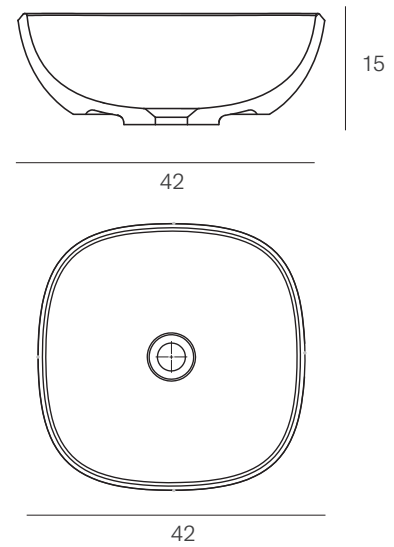

● Eigenschaften