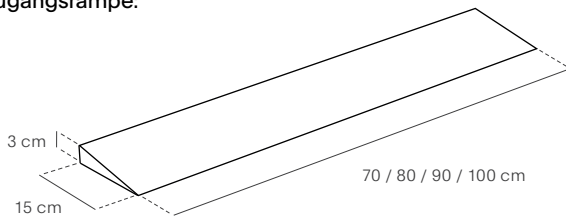

# Evolution

● **Eigenschaften:**

● **Oberfläche:**

Evolution:  
Stein

- Stärke: 3 cm
- Ablauf: 19,5 x 5 cm

● **Zertifikat:**

Norma UNE 41091:2017 CLASE 2. Norma DIN 51097:1992 CLASE B

● **Zugangsrampe:**