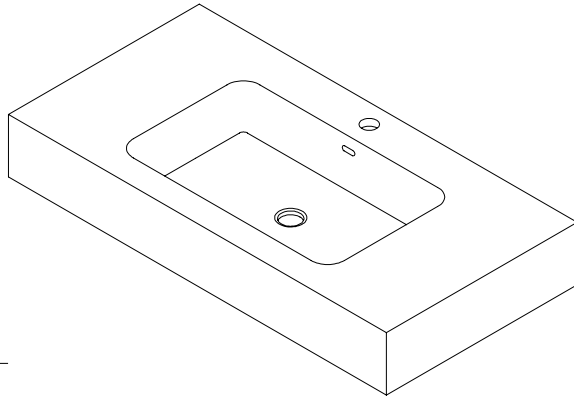

Noya

Waschtischplatten NUOVVOTECH

● Eigenschaften

Glatte Oberfläche

Handtuchhalter und Aufkantung optional.
Erhältlich mit 13 cm Schürze.
Erhältlich ohne Schürze, Stärke 1,6 cm.
Tiefe 46 cm.

Mit 13 cm Schürze.

Bis 120 cm sind 2 Halterungen enthalten.
Zwischen 121 cm und 180 cm sind 3 Halterungen enthalten.
Bis 201 cm sind 4 Halterungen enthalten.

● Zusätze für Waschtischplatten:

Zubehör

Click-Clack-Ventil (Verchromt)	AE0017
Click-Clack-Ventil (Weiß/Schwarz)	AE0013
Quadratischer Siphon (Verchromt)	AE0006
Quadratischer Siphon (Weiß/Schwarz)	AE0014
Runder Siphon (Verchromt)	AE0007
Runder Siphon (Weiß/Schwarz)	AE0015
Verdeckter Siphon (Verchromt)	AE0016

Opcionales

Handtuchhalter	AE0009
Aufkantung	AE0010
Überlauf	AE0019
Änderung der Armaturenposition*	-

* Alle Waschtischplatten werden mit einem mittig platzierten Hahnloch geliefert, sofern nichts anderes angegeben wird.