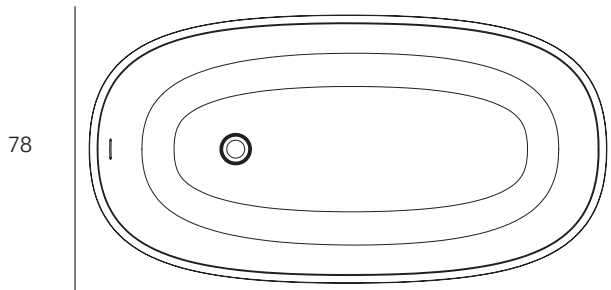

Lenn

NUOVVOSOLID

● **Eigenschaften:**

- Fassungsvermögen: 269L. • Farbe: Weiß Matt
- Integrierter Überlauf