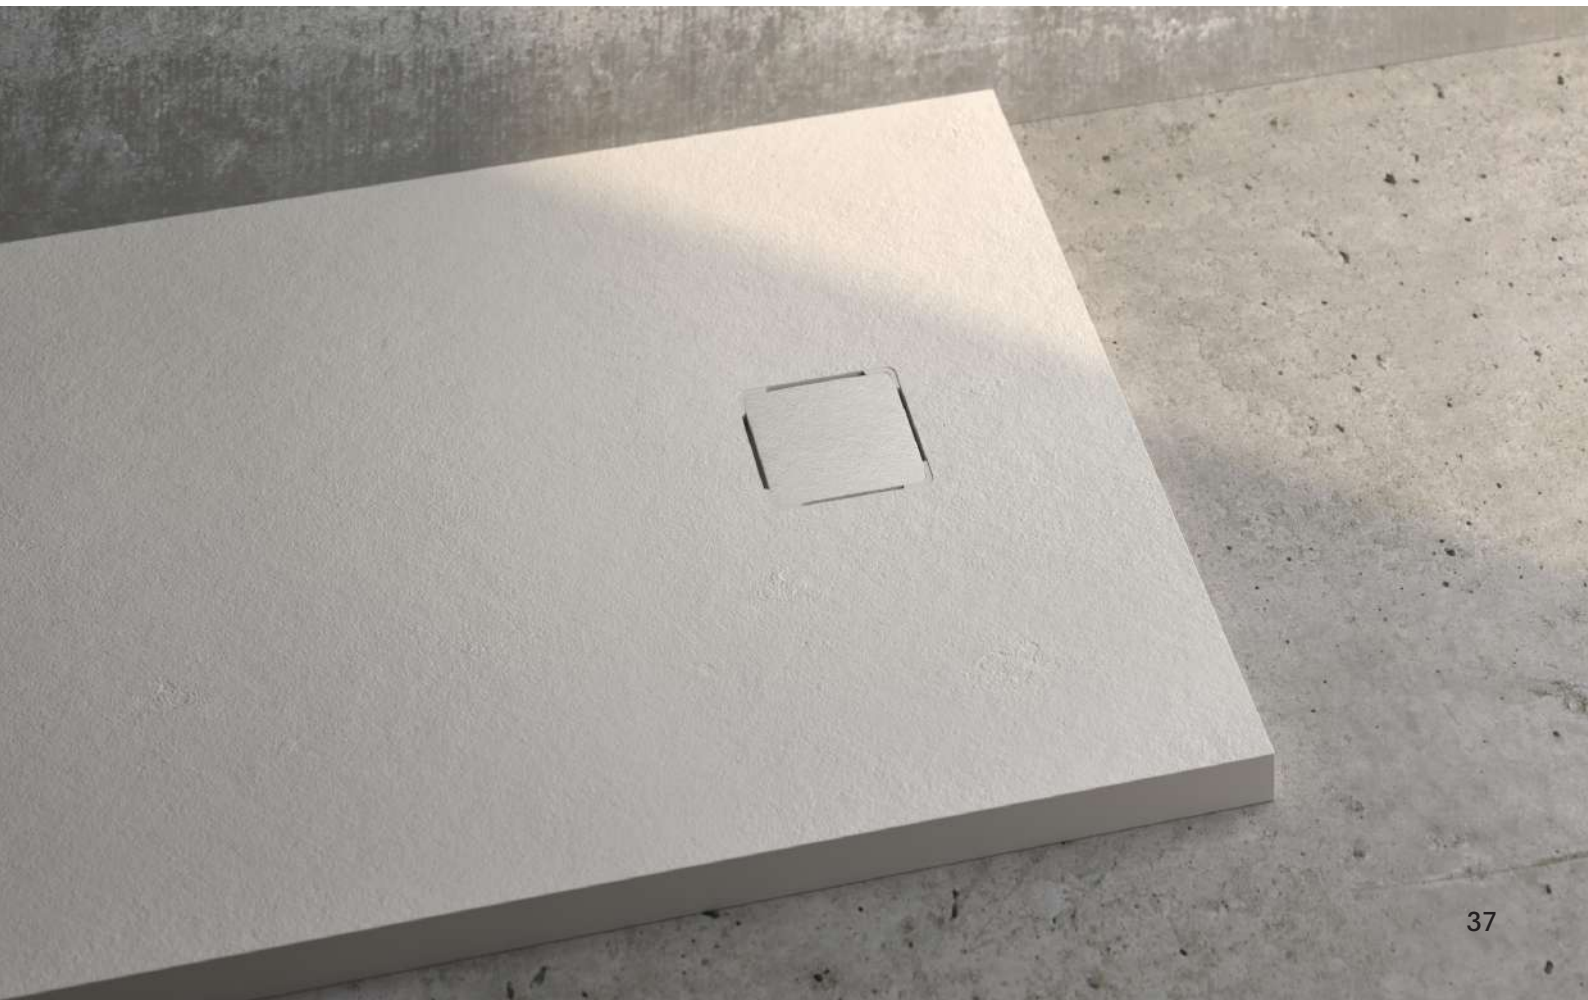

Die meisten unserer Duschwannen sind vollständig in Breite und Länge anpassbar. Der Kunde kann beim Bestellen eine technische Zeichnung beilegen, um die Wanne passgenau nach Wunschmaß zugeschnitten zu erhalten. Es werden durchgehende Segmente mit Diamantscheibe (speziell für Fliesen) geschnitten.

Weitere Informationen auf Seite 136

Duschwanne Quadrattia Weiß 90×180.