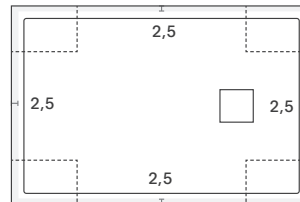

• Maßanfertigung: