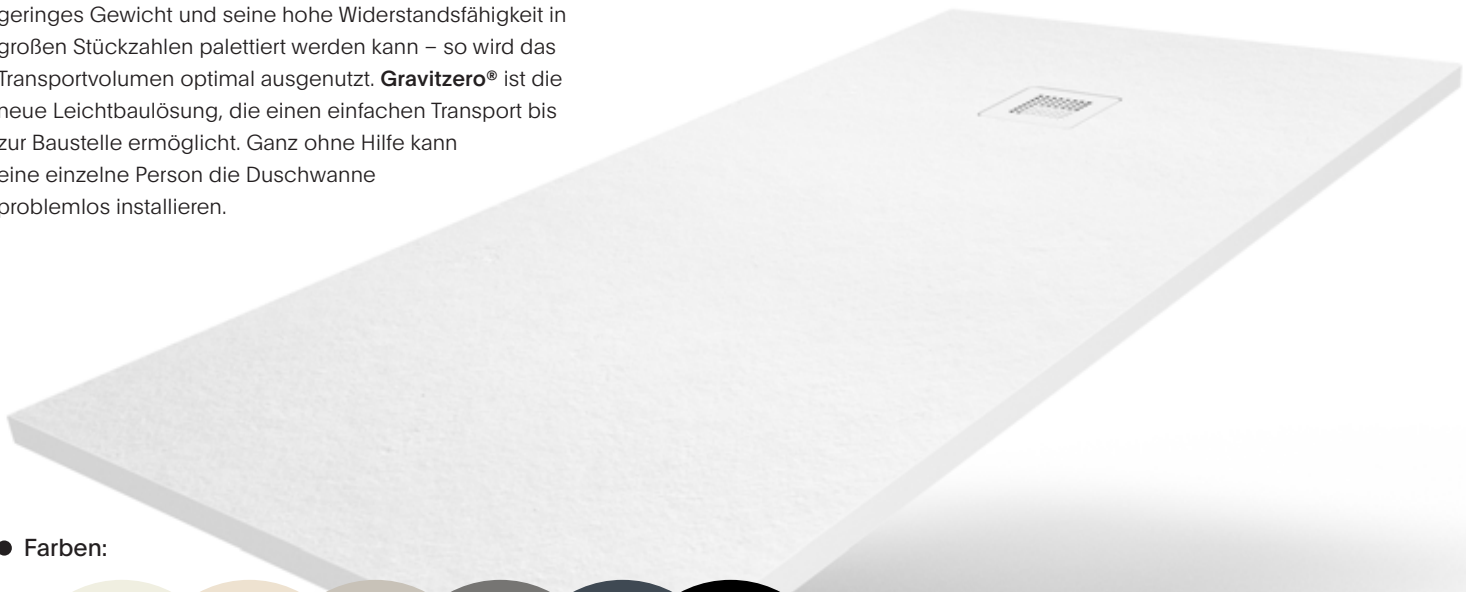

85%

Leichter als eine herkömmliche Harzduschwanne:

Einer der größten Vorteile ist, dass **Gravitzero®** durch sein geringes Gewicht und seine hohe Widerstandsfähigkeit in großen Stückzahlen palettiert werden kann – so wird das Transportvolumen optimal ausgenutzt. **Gravitzero®** ist die neue Leichtbaulösung, die einen einfachen Transport bis zur Baustelle ermöglicht. Ganz ohne Hilfe kann eine einzelne Person die Duschwanne problemlos installieren.

● **Farben:**