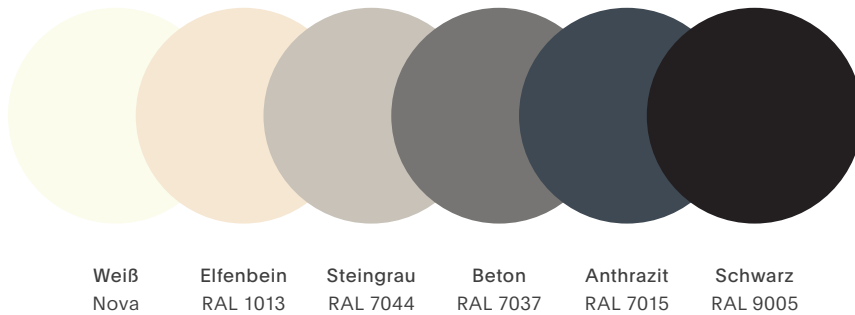

● Farben und Struktur:

Weiß Nova    Elfenbein RAL 1013    Steingrau RAL 7044    Beton RAL 7037    Anthrazit RAL 7015    Schwarz RAL 9005

Zusätzlich zu diesen **6 Standardfarben** kann jede **RAL-Farbe auf Anfrage** bestellt werden.