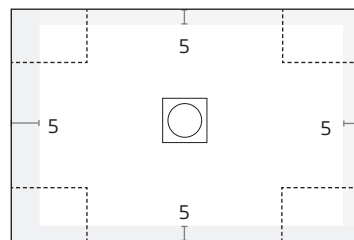

### Zugangsrampe

- Zugangsrampe nicht enthalten.

## ● Maßanfertigung:

Loft

- Maximal bearbeitbare Fläche für Zwischenmaße zwischen Standardgrößen.
- Ungefähre Fläche für Sonderzuschnitte.

Anpassbar sowohl in der Breite als auch in der Länge. Der Kunde kann bei der Bestellung eine technische Zeichnung bereitstellen, um das Duschboard genau auf die gewünschte Größe zuschneiden zu lassen. Zuschnitte, die von der Zeichnung abweichen, sind auf Kundenwunsch möglich, unter Berücksichtigung der Besonderheiten des Modells und der Auswirkungen, die Zuschnitte auf Ästhetik und Funktionalität haben können. Schnitte auf der Ablaufseite werden nicht empfohlen.